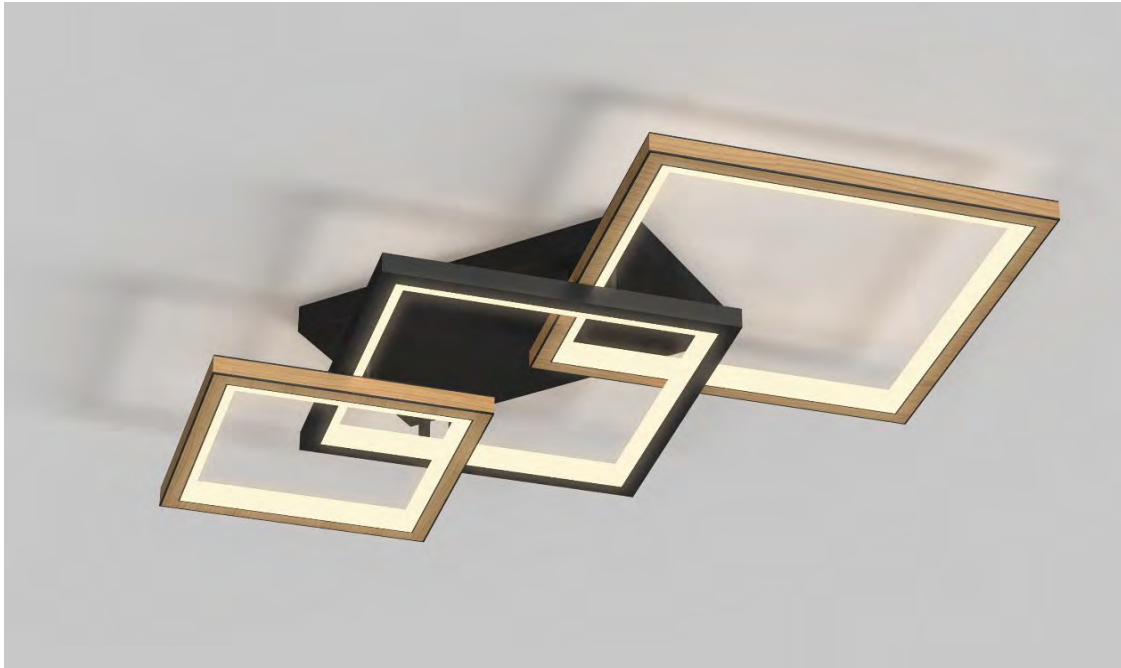

# Angebot

Artikel-Nr.:	<b>9022-306M</b>	Serien-Name:	Matera
EAN-Nr.:	4255572513274	<u>Verpackungsdaten:</u>	
Farbe:	Schwarz-matt+Holzfarben	Breite:	118 cm
Wattage:	1x 37W	Höhe:	67 cm
Lumen:	4300	Tiefe:	22 cm
Kelvin:	3500	Durchmesser:	
Breite:	62 cm	Gewicht:	7 kg
Höhe:		Volumen:	
Länge:	110 cm	Schutzklasse:	II
Tiefe:	12 cm	IP Klassifikation:	20
Durchmesser:		Zolltarfi-Nr.:	94051190
Gewicht:	3 kg	Lebensdauer in Std.:	20.000
Material:	Metall+Aluminium+Holz+PC	EEK Leuchtmittel:	F
Dimmbar:	3-Stufen via Wandschalter SMD2835	RA:	>80